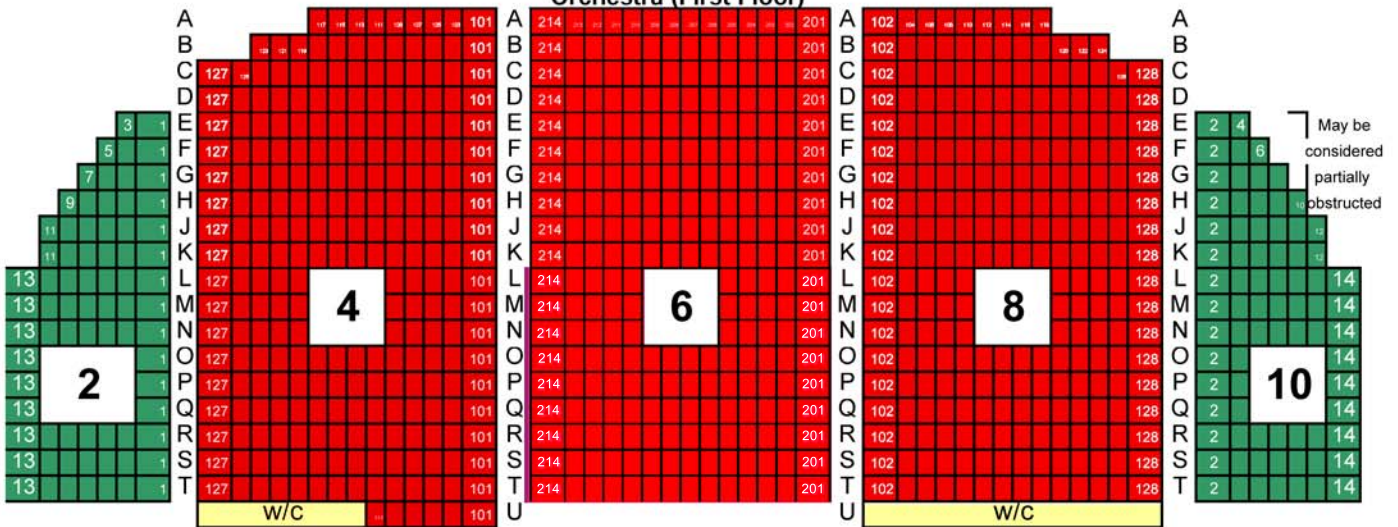

### STAGE

\$ 52.50
\$ 42.50
\$ 37.50
\$ 37.50
\$ 37.50

#### Orchestra Pit

AA	214	213	212	211	210	11	209	208	207	206	201	AA
BB	214										201	BB

#### Orchestra (First Floor)